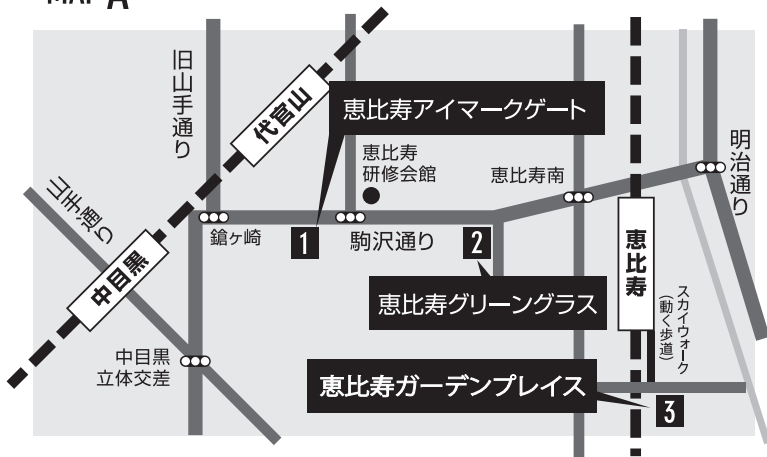

# カルチュア・コンビニエンス・クラブ株式会社 東京オフィスのご案内

MAP A

MAP B

● 東京本社 MAP A-1  
〒150-0022  
東京都渋谷区恵比寿南 3-5-7 恵比寿アイマークゲート 6F  
TEL 03-6800-4500 (大代表)

● アライアンス・コンサルティング事業本部 MAP A-2  
● 新規事業本部  
● マーケティング基盤本部  
〒150-0022  
東京都渋谷区恵比寿南 3-1-1 恵比寿グリーングラス

● 商品・エンタテインメント事業本部 MAP A-3  
〒150-6028  
東京都渋谷区恵比寿4-20-3 恵比寿ガーデンプレイスタワー28F  
※ 商物流改革部 (BOOK改革部) は「恵比寿ガーデンプレイスタワー35F」にて営業を行います。  
※ 戦略企画部 及び 商品開発部 (映像企画ユニット除く) は「恵比寿ガーデンプレイスタワー24F」にて営業を行います。

● TSUTAYA 事業本部 MAP B-4  
人材支援本部  
〒150-0043  
東京都渋谷区道玄坂1-14-6 渋谷ヒューマックスビル  
※ TSUTAYA 事業本部のうち、MD・販促部 BOOKユニットは「恵比寿ガーデンプレイスタワー35F」にて営業を行います。  
〒150-6035  
東京都渋谷区恵比寿4-20-3 恵比寿ガーデンプレイスタワー 35F