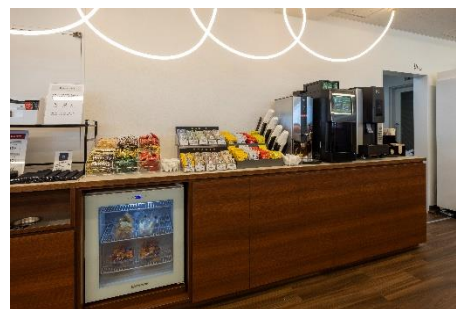

エネルギーチャージに最適なフード&ドリンク

集中力を高めるナッツ類やコーヒーはもちろん、忙しい合間のリラックスタイムとしてもお楽しみいただけるスナックやアイスなど、短時間のご利用でも効率よくエネルギーチャージできるラインナップを揃えています。