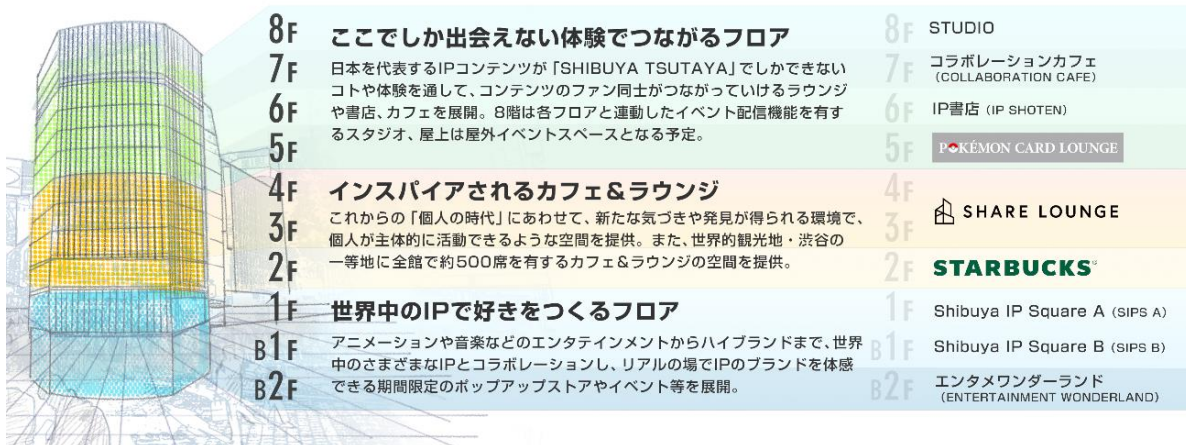

■1階・2階：「スターバックス」(<https://shibuyatsutaya.tsite.jp/starbucks/>)

今回のリニューアルにあたり、国内のみならず海外から数多くの観光客が訪れる世界的観光地・渋谷の「スクランブル交差点」を眼下に渋谷の街並みを一望できるエリアを2階に設けています。それだけでなく、店内では100席の客席を用意し、コーヒーとともにそれぞれの時間をお楽しみいただけます。

1 階入口付近に設けられたお持ち帰り専用の店舗も装い新たにリニューアルし、クイックにコーヒーをお持ち帰りしたい方に向けて商品をご提供してまいります。

■3 階・4 階：「SHARE LOUNGE」(<https://shibuyatsutaya.tsite.jp/sharelounge/>)

SHIBUYA TSUTAYA にオープンする「SHARE LOUNGE」は、朝 8 時から夜 23 時まで利用できる約 240 席を有し、3 階は渋谷スクランブル交差点が一望でき、世界で唯一無二の特大フィギュアなどを展示される空間を、4 階はワークスタイルが豊かになり、発想がインスパイアされる空間として渋谷の街に多く訪れるクリエイティブワーカーの方々に向けて、ワークスタイルが豊かになり発想がインスパイアされる書棚・アートに囲まれた空間をご提案いたします。利用料金は、1 時間あたり通常プランが 60 分 1,650 円、アルコールプランが 60 分 2,200 円です。

■7 階：コラボレーションカフェ (<https://shibuyatsutaya.tsite.jp/collaboration-cafe/>)

様々な IP (※) とコラボレーションし、体験と空間でファン同士がつながるカフェとして「コラボレーションカフェ」が 7 階にオープンいたします。アニメ、コミック、アーティストや、ラグジュアリーブランドを中心とした様々な世界中の IP とコラボレーションを行い、ここでしか出会えない体験を通してファン同士がつながっていくことができる空間です。

(※) IP(Intellectual Property)とは、独創性・新規性・創造性のある思想・創作物・発明・技術・デザイン・ノウハウなど、人間が生み出した知的財産。

SHIBUYA TSUTAYA・フロア概要

≪各店舗情報≫

■「スターバックス」

- 店名：スターバックス コーヒー SHIBUYAYA TSUTAYA 1F 店
スターバックス コーヒー SHIBUYAYA TSUTAYA 2F 店
- 座席数：100 席
- 営業時間：1F 店 7 時～22 時半、2F 店 8 時～22 時半
- ※4 月 25 日（木）のみ 10:00 オープン
- 電話番号：1F 店 03-5422-3281、2F 店 03-6416-3857
- URL：<https://shibuyatsutaya.tsite.jp/starbucks/>