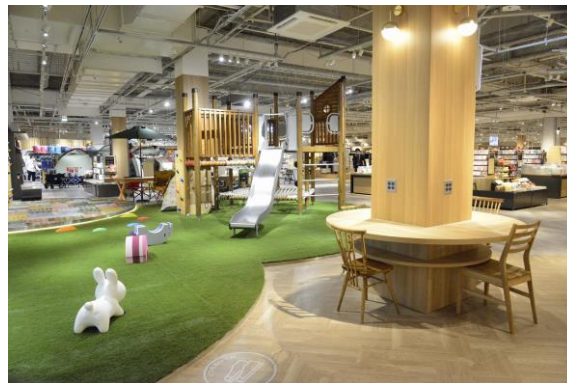

③ テーマごとに書籍と雑貨を融合

併設する「TSUTAYA BOOKSTOREホームズ尼崎店」は、「尼崎の『暮らし』」を楽しく豊かにするBOOK & CAFE」をコンセプトに、「食」「美容・健康」「暮らし」等のテーマを設け、書籍と関連雑貨を融合。書籍とともにインテリア雑貨やキッチン雑貨など、日々の暮らしに寄り添った提案をいたします。

本件に関するお問い合わせ先

株式会社島忠 お問い合わせ窓口:0120-185-558
株式会社蔦屋書店 広報 TEL:03-6800-4764 FAX:03-3461-1264

④ キッズスペース

広々と遊べるキッズスペースを店内に2ヶ所設けています。それぞれ、1歳から2歳程度のお子様と保護者の方がゆっくり過ごせる場と、3歳から8歳程度のお子様か雨の日でも遊べる遊具を備えた場の2ヶ所を設けることで、様々な世代のファミリー層が安心してお楽しみいただけます。(営業情報に関しましては店舗HPをご覧ください)

⑤ アウトドア

キッズスペースに隣接したアウトドアコーナーでは、様々なアウトドアグッズとともに、「キャンプ」や「山登り」また「釣り」などアウトドア関連書籍や旅行書をともに展開することで、家族や友人と楽しむアウトドアライフを提案いたします。