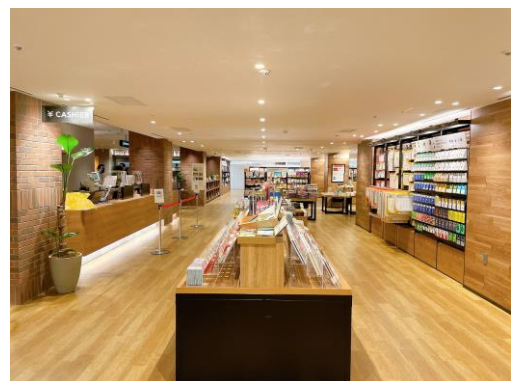

2021年12月1日

報道関係各位

株式会社名鉄百貨店
カルチュア・コンビニエンス・クラブ株式会社

東海地区に「SHARE LOUNGE」が初出店 「TSUTAYA BOOKSTORE 名鉄名古屋」 12月1日（水）OPEN

株式会社名鉄百貨店（本社：愛知県名古屋市 代表取締役社長 柴田 浩 以下、名鉄百貨店）と、カルチュア・コンビニエンス・クラブ株式会社（本社：東京都渋谷区 代表取締役社長 兼 CEO 増田 宗昭 以下、CCC）は、百貨店をご利用されるお客様にとっての「特別な空間」を提供し、本や文具・雑貨と「SHARE LOUNGE（シェアラウンジ <https://sharelounge.jp/>）」を軸とした、新しいライフスタイルとの出会いや発見のある生活提案を目指し、名鉄百貨店本店のリモデル完成にあわせて、[本館]8Fフロアに「TSUTAYA BOOKSTORE 名鉄名古屋」を12月1日（水）にオープンいたしました。

「TSUTAYA BOOKSTORE 名鉄名古屋」は、「百貨店が、もっとたのしくなる本屋」をコンセプトとし、名鉄百貨店を利用されるお客様に向けて、「食」「美容」「くらし」「旅」ジャンルを中心に豊富な本、文具・雑貨を取り揃え、お一人でも、ご友人とも、ご家族とも楽しめる生活提案型書店です。

さらに、子どもたちの健やかな成長を願い、子どもたちが絵本を読むなどして過ごせる「キッズスペース」や児童書・知育玩具を多彩に取り揃え、親子三代が「特別な空間」として豊かな時間を過ごすことができる書店を目指します。

ご友人やご家族との会話を楽しむカフェとしても、勉強や仕事など一人で集中して過ごす場所としてもご利用いただけます。今後は、人と人が出会うコミュニティの場として、ワークショップやトークイベントなどを開催していく予定です。

■ TSUTAYA BOOKSTORE 名鉄名古屋の特徴

1) 日常を豊かに彩る生活提案型書店

名鉄百貨店を利用されるお客様に向けて、「食」「美容」「暮らし」「旅」ジャンルを中心に、本とともにライフスタイルを提案する文具・雑貨を展開いたします。「食」にまつわる本と食雑貨等を複合的に展開など、お客様の新しいライフスタイルとの出会いを創出します。