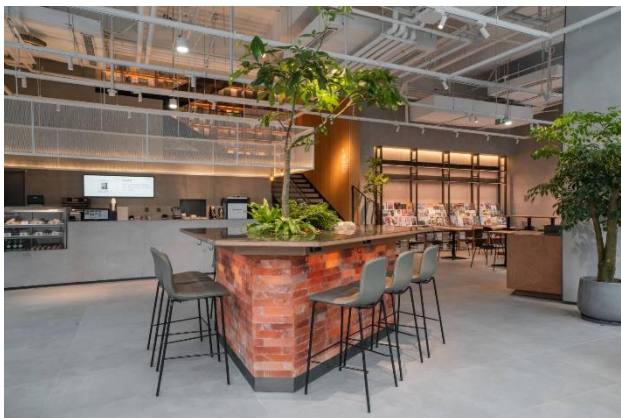

『TSUTAYA BOOKSTORE 成都仁恒置地広場店』をオープンするのは、成都市中心部にあるCBDエリア（Central Business District 中心業務地区）に位置する商業施設「仁恒置地広場」の1、2Fです。

「仁恒置地広場」は「高品質なライフスタイルのための目的地」というコンセプトのもと、生活を豊かにするファッションブランド、雑貨、映画館、飲食などのテナントが軒を連ねます。

『TSUTAYA BOOKSTORE 成都仁恒置地広場店』においても、商業施設のコンセプトに寄り添いながら、「RELAX & LOCAL」を空間コンセプトに、成都市のお客様がより良い生活を楽しめるライフスタイルの提案に溢れた空間を目指してまいります。

今後も、TSUTAYA BOOKSTORE は日本および中国の皆さんの創造性を刺激し、新たな読書スタイルや心躍る体験を提供することで、多くの方に愛される特別な場となることを目指してまいります。

■ 『TSUTAYA BOOKSTORE 成都仁恒置地広場』の特徴

1) 書店とカフェが融合した生活提案型のBOOK & CAFE

店内には約 45,000 冊の書籍と共に約 100 席のカフェ席を用意しています。店内の柱やカフェテーブルに使用しているのは「塩レンガ」と呼ばれるレンガで、かつて成都で塩の市場として栄えたエリアに出店することもあり、歴史とローカルを感じて頂けるように設計いたしました。コーヒーやお茶を使った特徴的なラテ等、バラエティー豊かなドリンクとともに、書籍や雑誌をお楽しみいただくことも可能です。「居心地」にこだわった「BOOK & CAFE」空間の中で、成都の知的好奇心の高いお客様に向けた書籍や雑貨を揃え、「欲しくなるライフスタイル」を提案いたします。