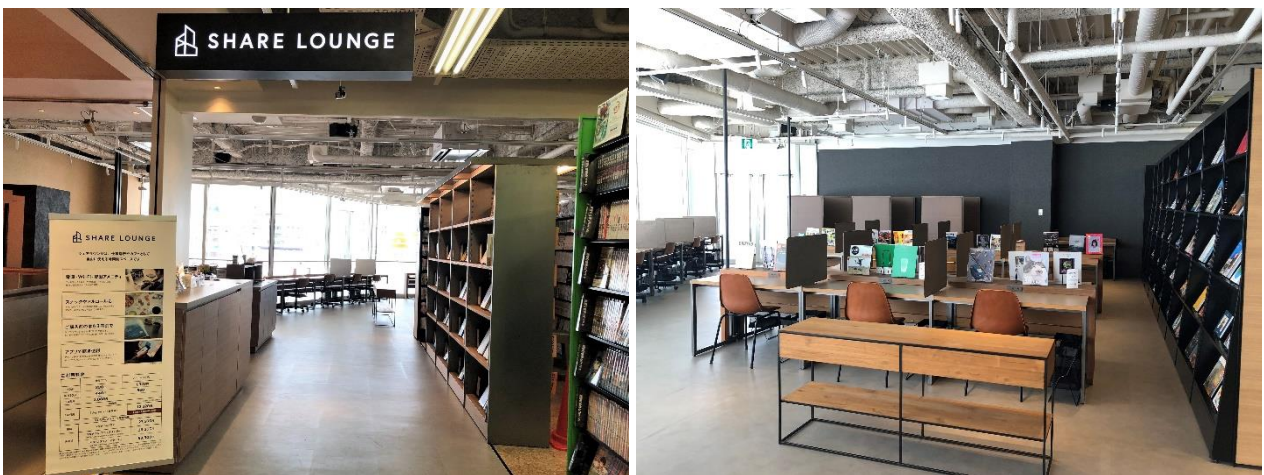

### 「TSUTAYA 茅ヶ崎駅前店」4階に「SHARE LOUNGE」を導入し、 9月24日リニューアルオープン ～二拠点生活者も多い茅ヶ崎で、新たなワークスタイルを提案～

カルチュア・コンビニエンス・クラブ株式会社（本社：東京都渋谷区、代表取締役社長兼 COO：高橋誉則）は、FC 加盟企業である E N N 株式会社（本社：神奈川県小田原市、代表取締役社長：田嶋浩充）とともに、「TSUTAYA 茅ヶ崎駅前店」の4階に「SHARE LOUNGE」を導入し、2023年9月24日（日）にリニューアルオープンいたします。

2000年にオープンした「TSUTAYA 茅ヶ崎駅前店」は、長らく地域のお客様にご愛顧いただいております。この度、店舗をリニューアルし、シェアオフィスの機能性とラウンジの居心地のよさを併せ持つ「SHARE LOUNGE」を導入します。また、かねてよりお客様に好評いただいております対戦席を設けたトレーディングカード売り場も拡大し、イベントや大会の開催を通じて地域に交流を生む空間をご提供してまいります。