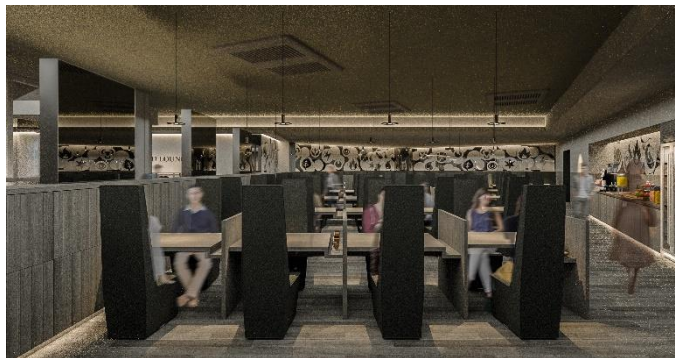

### ■「POKÉMON CARD LOUNGE」サービス概要

ポケモンカードを遊ぶためにこだわり抜いた上質なオリジナル対戦席と空間デザイン（入場有料）

「POKÉMON CARD LOUNGE」では、洗練されたデザインの特別な空間で、上質なポケモンカードゲーム体験を楽しむことができます。

対戦の合間もゆったり過ごしていただけるよう、フリードリンク&フリースナックをご用意しております。ラウンジの壁面には、「基本エネルギー」のエネルギーマークなどがデザインされ、ポケモンカードらしさのあふれる特別な空間となっています。