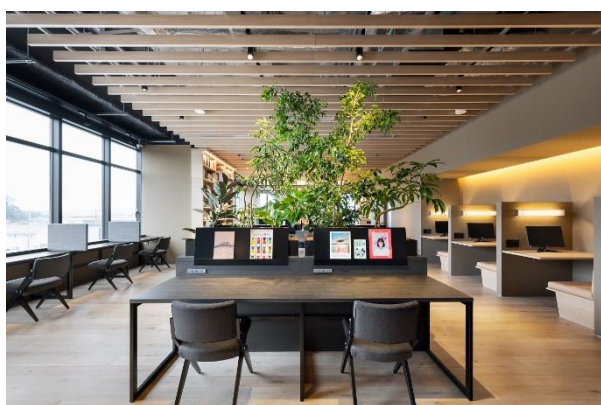

『TSUTAYA BOOKSTORE 新綱島』のコンセプトは、「繋がる、始まる、新コミュニティ」です。綱島の新たな時代のはじまりの象徴として、綱島の文化にチェックインし、体感できる場となることを目指す「SHINSUI」において、『TSUTAYA BOOKSTORE 新綱島』は、綱島に集うお客様が、多種多様な本や雑貨、イベントなどを通じて、地域の皆様の交流の場＝新コミュニティとなることを目指します。

また、神奈川県では5店舗目となる「SHARE LOUNGE」もオープンいたします。全125席の「SHARE LOUNGE」は、気持ちの良い日差しが差し込むテラス席をはじめ、ドリンクやフードを楽しみながら複数人でご利用いただけるソファ席やボックス席、仕事や勉強・読書などプライベートな1人時間にお使いいただけるワークスペース席、オンラインミーティングも行える完全個室ブースなど、多様な席種を備えています。

<開放的なテラス席>

<リフレッシュや寛ぎの時間を過ごせるカフェ席>

<集中した作業に適したワークスペース>

<オンラインミーティングも可能な完全個室ブース>

「SHARE LOUNGE」は、最短60分からのドロップインで、空いた時間でどなたでもすぐにご利用できます。アプリでの予約も簡単に行え、集中できるワークスペースとしてはもちろん、カフェ・バーとしてもお使いいただけ、お買い物中やお仕事終わりのくつろぎの場としても自由に楽しみいただけます。