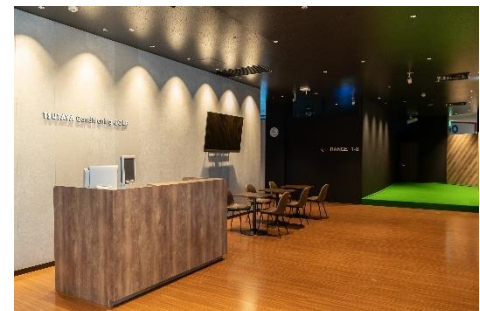

■TSUTAYA Conditioning GOLF MEGA 中筋店 OPEN 体験キャンペーン

12月1日のオープンに先がけ、11月16日より無料の施設体験会をご提供いたします。ぜひ、この機会に「TSUTAYA Conditioning GOLF MEGA 中筋店」に足を運んでいただき施設をご体感ください。

※体験は、おひとり様1回までとさせていただきます。

※お申し込みは、以下WEBサイトよりお願いいたします。