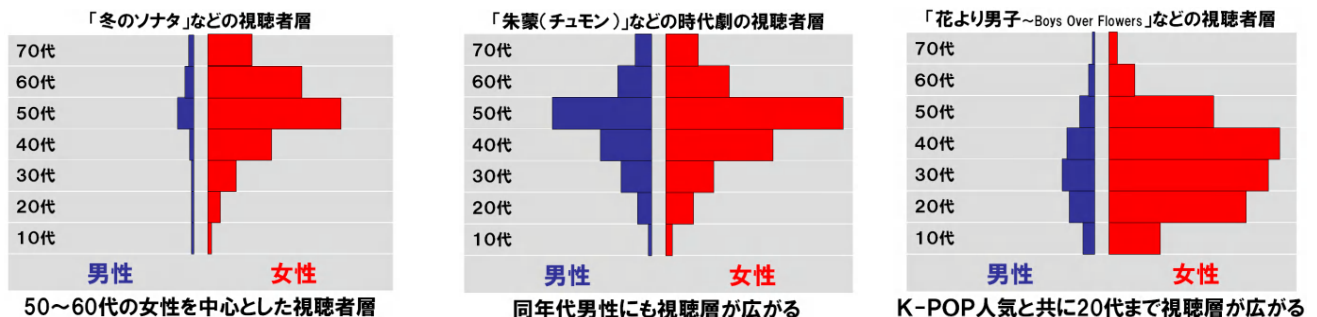

■韓国テレビドラマファンは、20~30 代女性が増加、2009 年レンタル回数は最高に

韓国テレビドラマは 2004 年頃からの「冬のソナタ」に代表される作品による「韓流ブーム」で注目を集めた後、「チャングムの誓い」「朱蒙(チュモン)」など時代劇作品により視聴者層が男性にまで広がりました。昨今では、「宮~Love in Palace」「花より男子~Boys Over Flowers」などの作品により 20 代~30 代女性の韓国テレビドラマファンが増加しています。TSUTAYA における年間レンタル回数も、「冬のソナタ」ブームが始まった 2004 年に比べ 2009 年は約 3.5 倍の 8,800 万回のレンタル回数となるなど過去最高となっています。