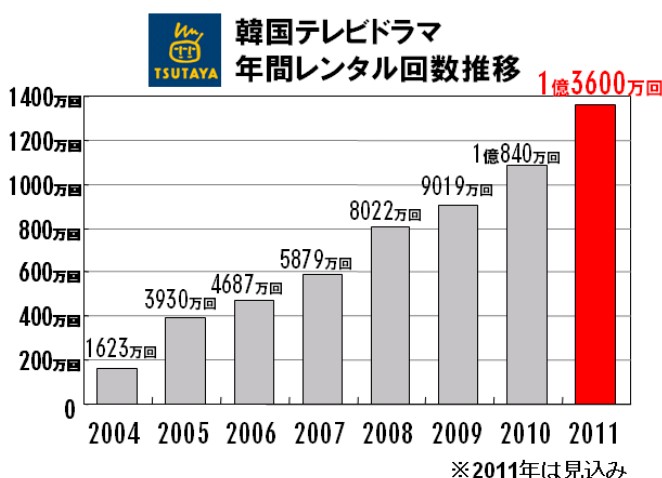

NEWS RELEASE

2011年12月1日

報道各位

カルチュア・コンビニエンス・クラブ株式会社

2011年 韓国テレビドラマレンタル回数は過去最高の伸びに ～年間ランキング発表、『美男<イケメン>ですね』が異例の2年連続で1位に～

書籍や映画、音楽などを通じてお客様にライフスタイルを提案する TSUTAYA 店舗における、2011年1月～12月までの韓国テレビドラマのレンタル回数の合計の見込みが、1億3,600万回と予測され、昨年対比で約2,700万回増と過去最高の伸びとなる見通しとなっておりますのでお知らせします。

韓国テレビドラマは2004年頃『冬のソナタ』をきっかけにして40～60代女性を中心に人気が高まり、その後2006年頃からは『宮廷女官 チャングムの誓い』『朱蒙(チュモン)』に代表される時代劇によって、40～60代男性が新たに視聴者として加わるなど継続して支持されてきました。

昨今の人気の高まりは、年間ランキングにて上位にランクインしている『美男<イケメン>ですね』『トキメキ☆成均館スキャンダル』『イタズラな Kiss～Playful Kiss』『メリは外泊中』といった作品などを中心に10代～20代女性にも韓国ドラマの視聴者層が拡大したことが挙げられます。特に、「美男<イケメン>ですね」については昨年と比較し10～20代の視聴者層が大幅に拡大したことが要因でレンタル回数が伸長し、**年間ランキングとしては異例の2年連続の1位**となりました。

TSUTAYAは、10代～70代まで幅広いお客様からご要望の高い韓国テレビドラマについて、よりお客様にご満足頂ける作品を取り揃えるため、PB商品の展開など、今後も品揃えを強化してまいります。

2011年 韓国テレビドラマ TSUTAYA 年間レンタルランキング ベスト10	
1位	美男(イケメン)ですね
2位	トキメキ☆成均館スキャンダル<完全版>
3位	イタズラな Kiss～Playful Kiss
4位	メリは外泊中
5位	パスタ～恋が出来るまで
6位	チュノ～推奴～
7位	マイ・プリンセス 完全版
8位	お嬢さまをお願い!
9位	イ・サン
10位	華麗なる遺産