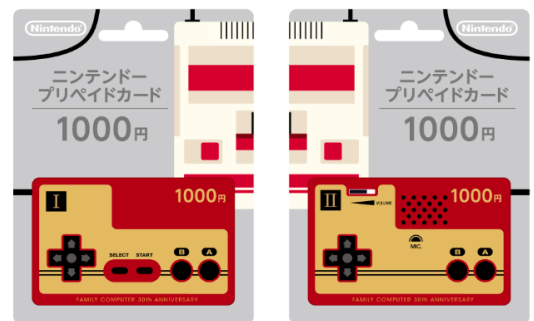

NEWS RELEASE

2013年9月4日

報道関係各位

カルチュア・コンビニエンス・クラブ株式会社 エンタテインメント事業本部

ファミコン生誕 30 周年記念デザインのニンテンドープリペイドカードと 「スーパーマリオブラザーズ3」のダウンロードカードを 9月19日よりTSUTAYA約1,000店舗で販売開始

カルチュア・コンビニエンス・クラブ株式会社エンタテインメント事業本部は「TSUTAYA」と任天堂の「ファミリーコンピュータ™(ファミコン)」が、今年それぞれ 30 周年を迎えた※1 ことを記念して、ファミコン生誕 30 周年記念デザインのニンテンドープリペイドカード(ファミコン柄 オリジナルニンテンドープリペイドカード)と「スーパーマリオブラザーズ 3」のダウンロードカードの販売を 9 月 19 日より開始します。

ファミコン柄 オリジナルニンテンドープリペイドカードは、ニンテンドーeショップなど任天堂のネットワークサービスで有料のダウンロードソフトなどを購入する際に利用できるプリペイドカードです。「コントローラー I」「コントローラー II」の 2 種類のカードをご用意し、どちらも 1000 円のプリペイドカードとなります。「スーパーマリオブラザーズ 3」のダウンロードカードは、1988 年に発売されたファミコン用ゲームソフト「スーパーマリオブラザーズ 3」のバーチャルコンソールのソフトがダウンロードできるカードです。記載されている「ダウンロード番号」をニンテンドー3DS™のニンテンドーe ショップで入力することで、ソフトをダウンロードすることが出来ます。