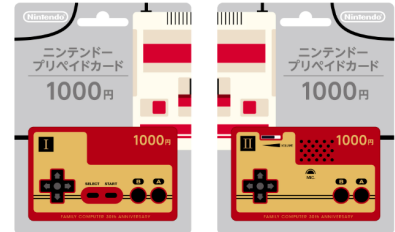

ファミコン柄 オリジナルニンテンドープリペイドカードは、ニンテンドーeショップなど任天堂のネットワークサービスで有料のダウンロードソフトなどを購入する際に利用できるプリペイドカードです。「コントローラー I」「コントローラー II」の 2 種類のカードをご用意し、どちらも 1000 円のプリペイドカードとなります。「スーパーマリオブラザーズ 3」のダウンロードカードは、1988 年に発売されたファミコン用ゲームソフト「スーパーマリオブラザーズ 3」のバーチャルコンソールのソフトがダウンロードできるカードです。記載されている「ダウンロード番号」をニンテンドー3DS™のニンテンドーe ショップで入力することで、ソフトをダウンロードすることが出来ます。

映画・音楽・書籍・ゲームなどを通じてライフスタイルを提案する TSUTAYA はお客様の様々な楽しみ方のニーズにお応えするため、POSA 型プリペイドカードを新たなライフスタイル提案の手段として位置づけ、今後も取扱商品、取扱店舗を拡大してまいります。

※1 TSUTAYA は 1983 年 3 月 24 日大阪府枚方市に 1 号店「蔦屋書店枚方店」を出店。ファミリーコンピュータは 1983 年 7 月 15 日発売。

※2 POSA 型プリペイドカードは POSレジでの支払いが確定した時点で対象のカードが有効化されるプリペイドカードの総称で、ゲームソフトのダウンロードなどの利用において、クレジットカード登録がなくても利用ができる決済手段としてお子様の利用やプレゼントなどに好評です。

【商品概要】

■ファミコン柄 オリジナルニンテンドープリペイドカード1000円
(コントローラーⅠ)

■ファミコン柄 オリジナルニンテンドープリペイドカード1000円
(コントローラーⅡ)

販売価格:各 1000 円

■ニンテンドー3DS バーチャルコンソール「スーパーマリオブラザーズ 3」ダウンロードカード

対応機種:ニンテンドー3DS、ニンテンドー3DS LL

ダウンロードに必要なSDカードの空き容量:最大20MB(160ブロック)

販売価格:500円(税込)

※購入後150日以内にダウンロードする必要があります。

【TSUTAYA POSAカード 取扱概要】

■取扱店舗数 1,032 店舗