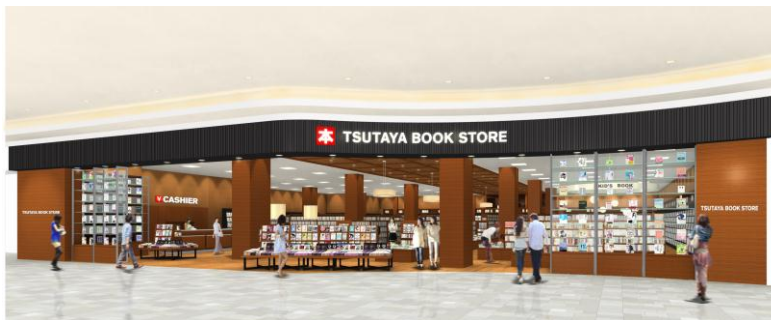

# 岐阜県最大のテナント数を誇る、複合商業施設「モレラ岐阜」に 「TSUTAYA BOOK STORE モレラ岐阜」 2014年8月6日(水)オープン

カルチュア・コンビニエンス・クラブ株式会社 TSUTAYA カンパニー(本社:東京都渋谷区)が全国に1400店舗を超え展開する「TSUTAYA」並びに「蔦屋書店」の新店舗として株式会社精文館書店(本社:愛知県豊橋市)が運営する「TSUTAYA BOOK STORE モレラ岐阜」を岐阜県本巣市に2014年8月6日オープンします。

同店はラサール不動産投資顧問株式会社(本社:東京都千代田区)が運用する岐阜県本巣市の複合型商業施設「モレラ岐阜」内に出店し、岐阜県初の書籍特化業態の「TSUTAYA」として、代官山 蔦屋書店で好評頂いている生活提案型リアル書店に学んだマガジンストリートを中央に配置して新たな本との出会いを提供します。ニューファミリー世代からプレミア世代までが集う施設で、3世代がそれぞれに満足できる書籍、文具を取り揃えています。また全国700店舗を超える書店出店で得たノウハウを活かした空間造りとして、お子様にはキッズスペースにて遊びながら本に触れる場所を、成人の方には店内各所に配置された椅子に座りながら、書籍をじっくり読んで選ぶことができる空間をご用意しております。