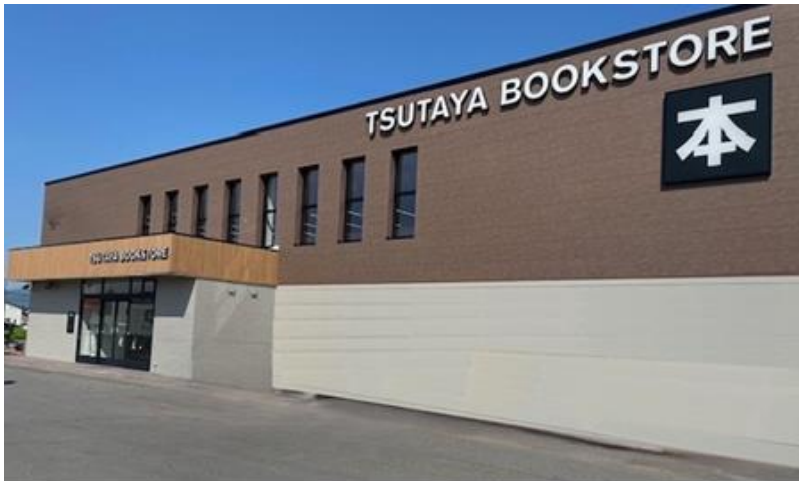

NEWS RELEASE

2025年5月30日

報道関係各位

カルチュア・エクスペリエンス株式会社
株式会社北星**「TSUTAYA BOOKSTORE 滝川」5月31日（土）リニューアルオープン**
— 地域のみなさまの交流を生み出す BOOK & CAFE —

カルチュア・エクスペリエンス株式会社（本社：東京都千代田区、代表取締役社長：鎌浦慎一郎、以下「CX」）と、TSUTAYAの加盟企業である株式会社北星（本社：北海道滝川市）が運営する「TSUTAYA 滝川店」がこの度2025年5月31日（土）にリニューアルオープンいたします。

「TSUTAYA 滝川店」は1998年のオープン以降、映像、音楽、書籍、ゲームなど様々なエンタテインメントをお届けする場として長く地域の皆様にご愛顧いただけてまいりました。そしてこの度、居心地よく過ごしながら、新しい発見や体験にあふれ、地域の皆様の交流を生み出す場を目指し、「TSUTAYA BOOKSTORE 滝川」として生まれ変わります。

■リニューアルのポイント

- 1：空知管内としては初となる「BOOK & CAFE」スタイルの店舗。スターバックスのコーヒーとともに本を選ぶ時間を楽しむことができます。（スターバックスは6月30日オープン予定）
- 2：大きな窓が開放的な空間を作り、おひとりでも、ご家族やご友人とも思いおもいに自由に居心地の良い時間をお楽しみいただけます。
- 3：本とコーヒーをお楽しみいただけるように、最新の話書や日々の暮らしを彩る書籍、コーヒーに関連する書籍などを入り口カフェ付近に配置し、地域の皆様へ今まで以上に本に触れる機会を提供します。