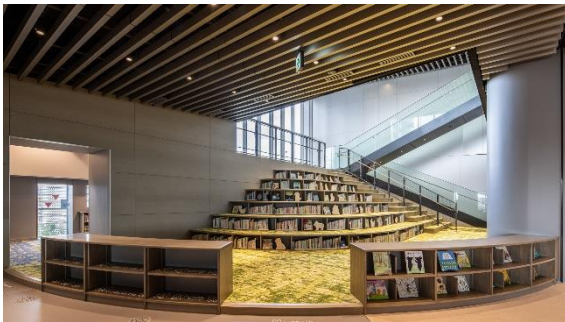

KADOMADO は、図書館を中心とした市民の文化・学習活動および地域活性化を推進するための複合施設です。「地域と人と育む場」をコンセプトとした本施設は、年間359日（※）、朝9：00から夜9：00まで開館します。5階建て（屋上テラス含む）の施設内には、図書館を中心に、ゆったりとくつろげるカフェ、地域ブランドや企業が出店できるチャレンジショップ、地域コミュニティの活動発信拠点となる文化会館の貸室、最新のSTEAM教育に触れられるテックラボや地域企業とともにものづくり体験ができるクラフトラボなどを備えています。KADOMADO は、「門真市の新たな未来が見える場所」として門真市の文化に触れながら新たな学びが得られ、地域のコミュニティ活動拠点となることを目指してまいります。

<1F エントランス正面>

<1F 閲覧スペース>

(2) さまざまな機能を備えた文化会館

地域の方々が主役となる文化会館として複数の機能を備えています。地域の食と人をつなぐ「オープンキッチン」では料理に関するワークショップや食育イベントの開催を予定しています。子どもから大人まで自由に創作活動に取り組める「アトリエ」では、絵画・工作・デザインなどものづくりの楽しさを体験することができます。市民活動や地域の会合など交流や話し合いの場として幅広く利用できる「多目的室」は 2 部屋をご用意しています。また、「小ホール」は講演会や上映会、ワークショップ、ミニコンサートなど地域文化の発信拠点として活用してまいります。

また、地域ブランドやクリエイター、企業などが期間限定で出店できる POPUP スペースも展開します。新しい出会いや発見が生まれる“街のショーケース”として継続的に新たな企画を企画・実施してまいります。

<オープンキッチン>

<小ホール>

Culture Convenience Club Co., Ltd.

(3) 子どもたちの未来を広げる最新のテクノロジー教育

「テックラボ」は子どもたちが最新のテクノロジー機器に触れながら、新しい学びを体験し、誰もが“好き”や“興味”を自然に表現できる学びの場です。子どもたちが、自分自身の興味関心を見つけ、深め、共有しあえる場として、安心して学べる居場所となることを目指します。

(4) 子どもたちの創造性を育むキッズフロア

4Fのキッズフロアでは、象徴的な「えほんの山」が子どもたちを迎えます。本棚にもなり、椅子にもなるこの「えほんの山」は、子どもたちのための特別な読書空間です。「えほんの山」の奥には秘密の小部屋があり、ひっそりとした空間で、子どもたちにワクワクする読書体験を提供します。

また、ものづくりに没頭できる「クラフトラボ」では、地元企業と連携し、木工・布・紙などさまざまな素材を使った工作体験をすることができます。その他、離乳食などを持ち込むことが可能な飲食スペース「もぐもぐスペース」や、子どもたちが身体を動かして遊ぶことができる「キッズテラス」も備えています。