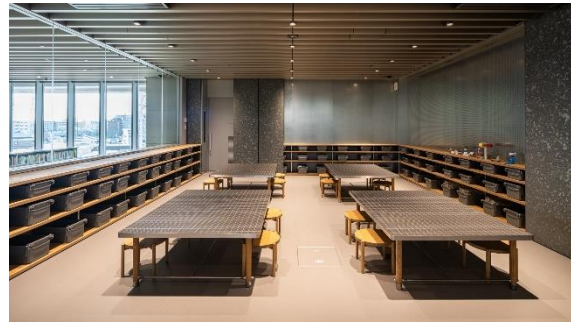

<1F エントランス正面>

<1F 閲覧スペース>

(2) さまざまな機能を備えた文化会館

地域の方々が主役となる文化会館として複数の機能を備えています。地域の食と人をつなぐ「オープンキッチン」では料理に関するワークショップや食育イベントの開催を予定しています。子どもから大人まで自由に創作活動に取り組める「アトリエ」では、絵画・工作・デザインなどものづくりの楽しさを体験することができます。市民活動や地域の会合など交流や話し合いの場として幅広く利用できる「多目的室」は 2 部屋をご用意しています。また、「小ホール」は講演会や上映会、ワークショップ、ミニコンサートなど地域文化の発信拠点として活用してまいります。

また、地域ブランドやクリエイター、企業などが期間限定で出店できる POPUP スペースも展開します。新しい出会いや発見が生まれる“街のショーケース”として継続的に新たな企画を企画・実施してまいります。

<オープンキッチン>

<小ホール>

Culture Convenience Club Co., Ltd.

(3) 子どもたちの未来を広げる最新のテクノロジー教育

「テックラボ」は子どもたちが最新のテクノロジー機器に触れながら、新しい学びを体験し、誰もが“好き”や“興味”を自然に表現できる学びの場です。子どもたちが、自分自身の興味関心を見つけ、深め、共有しあえる場として、安心して学べる居場所となることを目指します。

(4) 子どもたちの創造性を育むキッズフロア

4Fのキッズフロアでは、象徴的な「えほんの山」が子どもたちを迎えます。本棚にもなり、椅子にもなるこの「えほんの山」は、子どもたちのための特別な読書空間です。「えほんの山」の奥には秘密の小部屋があり、ひっそりとした空間で、子どもたちにワクワクする読書体験を提供します。

また、ものづくりに没頭できる「クラフトラボ」では、地元企業と連携し、木工・布・紙などさまざまな素材を使った工作体験をすることができます。その他、離乳食などを持ち込むことが可能な飲食スペース「もぐもぐスペース」や、子どもたちが身体を動かして遊ぶことができる「キッズテラス」も備えています。

<えほんの山>

<クラフトラボ>

<もぐもぐスペース>

<キッズテラス>

(5) 学生や大人の学習をサポートする学習席

静かに集中して学習や読書、自己研鑽に取り組むことができる学習席を備えているほか、より集中した作業やオンライン会議に取り組みたい方向けには個室型ブースも用意をしています。周囲を気にせずに過ごすことができる個人用ブースのほか、少人数で利用できるグループブース席も備えています。

(※) 学習席、ブース席は共に事前予約制となります