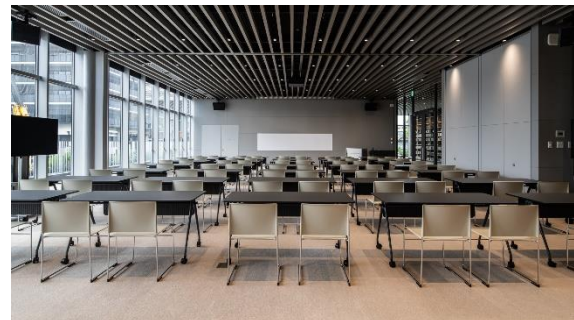

KADOMADO は、図書館を中心とした市民の文化・学習活動および地域活性化を推進するための複合施設です。「地域と人と育む場」をコンセプトとした本施設は、年間359日（※）、朝9：00から夜9：00まで開館します。5階建て（屋上テラス含む）の施設内には、図書館を中心に、ゆったりとくつろげるカフェ、地域ブランドや企業が出店できるチャレンジショップ、地域コミュニティの活動発信拠点となる文化会館の貸室、最新のSTEAM教育に触れられるテックラボや地域企業とともにものづくり体験ができるクラフトラボなどを備えています。KADOMADO は、「門真市の新たな未来が見える場所」として門真市の文化に触れながら新たな学びが得られ、地域のコミュニティ活動拠点となることを目指してまいります。

<1F エントランス正面>

<1F 閲覧スペース>

(2) さまざまな機能を備えた文化会館

地域の方々が主役となる文化会館として複数の機能を備えています。地域の食と人をつなぐ「オープンキッチン」では料理に関するワークショップや食育イベントの開催を予定しています。子どもから大人まで自由に創作活動に取り組める「アトリエ」では、絵画・工作・デザインなどものづくりの楽しさを体験することができます。市民活動や地域の会合など交流や話し合いの場として幅広く利用できる「多目的室」は 2 部屋をご用意しています。また、「小ホール」は講演会や上映会、ワークショップ、ミニコンサートなど地域文化の発信拠点として活用してまいります。

また、地域ブランドやクリエイター、企業などが期間限定で出店できる POPUP スペースも展開します。新しい出会いや発見が生まれる“街のショーケース”として継続的に新たな企画を企画・実施してまいります。

<オープンキッチン>

<小ホール>

Culture Convenience Club Co., Ltd.

(3) 子どもたちの未来を広げる最新のテクノロジー教育

「テックラボ」は子どもたちが最新のテクノロジー機器に触れながら、新しい学びを体験し、誰もが“好き”や“興味”を自然に表現できる学びの場です。子どもたちが、自分自身の興味関心を見つけ、深め、共有しあえる場として、安心して学べる居場所となることを目指します。

(4) 子どもたちの創造性を育むキッズフロア

4Fのキッズフロアでは、象徴的な「えほんの山」が子どもたちを迎えます。本棚にもなり、椅子にもなるこの「えほんの山」は、子どもたちのための特別な読書空間です。「えほんの山」の奥には秘密の小部屋があり、ひっそりとした空間で、子どもたちにワクワクする読書体験を提供します。

また、ものづくりに没頭できる「クラフトラボ」では、地元企業と連携し、木工・布・紙などさまざまな素材を使った工作体験をすることができます。その他、離乳食などを持ち込むことが可能な飲食スペース「もぐもぐスペース」や、子どもたちが身体を動かして遊ぶことができる「キッズテラス」も備えています。