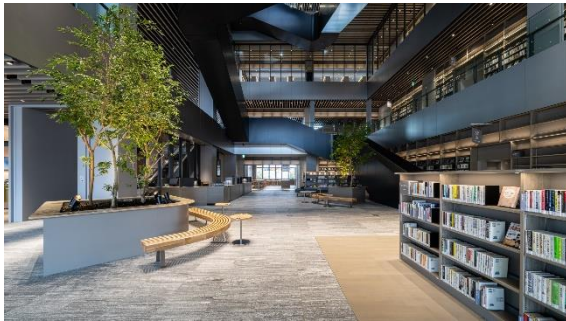

KADOMADO は、図書館を中心とした市民の文化・学習活動および地域活性化を推進するための複合施設です。「地域と人と育む場」をコンセプトとした本施設は、年間359日（※）、朝9：00から夜9：00まで開館します。5階建て（屋上テラス含む）の施設内には、図書館を中心に、ゆったりとくつろげるカフェ、地域ブランドや企業が出店できるチャレンジショップ、地域コミュニティの活動発信拠点となる文化会館の貸室、最新のSTEAM教育に触れられるテックラボや地域企業とともにものづくり体験ができるクラフトラボなどを備えています。KADOMADO は、「門真市の新たな未来が見える場所」として門真市の文化に触れながら新たな学びが得られ、地域のコミュニティ活動拠点となることを目指してまいります。

（※）年末年始（12月29日～1月3日）は休館いたします。

Culture Convenience Club Co., Ltd.

門真市立文化創造図書館 KADOMADO の特徴

(1) フロアごとに表情が変化する図書館と、思い思いの時間を過ごせるスターバックス

開放感のある吹き抜けが特徴的な広々とした空間に、約 20 万冊の蔵書を備えた図書館がジャンルごとに各フロアに広がります。1F のスターバックスではコーヒーを片手に読書に没頭したり、家族や友人と会話を楽しむことができます。知とくつろぎが自然に交わる空間で、日常の中にある「ちょっと特別な時間」を過ごすことができます。

<1F エントランス正面>

<1F 閲覧スペース>

(2) さまざまな機能を備えた文化会館

地域の方々が主役となる文化会館として複数の機能を備えています。地域の食と人をつなぐ「オープンキッチン」では料理に関するワークショップや食育イベントの開催を予定しています。子どもから大人まで自由に創作活動に取り組める「アトリエ」では、絵画・工作・デザインなどものづくりの楽しさを体験することができます。市民活動や地域の会合など交流や話し合いの場として幅広く利用できる「多目的室」は 2 部屋をご用意しています。また、「小ホール」は講演会や上映会、ワークショップ、ミニコンサートなど地域文化の発信拠点として活用してまいります。

(4) 子どもたちの創造性を育むキッズフロア

4Fのキッズフロアでは、象徴的な「えほんの山」が子どもたちを迎えます。本棚にもなり、椅子にもなるこの「えほんの山」は、子どもたちのための特別な読書空間です。「えほんの山」の奥には秘密の小部屋があり、ひっそりとした空間で、子どもたちにワクワクする読書体験を提供します。

また、ものづくりに没頭できる「クラフトラボ」では、地元企業と連携し、木工・布・紙などさまざまな素材を使った工作体験をすることができます。その他、離乳食などを持ち込むことが可能な飲食スペース「もぐもぐスペース」や、子どもたちが身体を動かして遊ぶことができる「キッズテラス」も備えています。