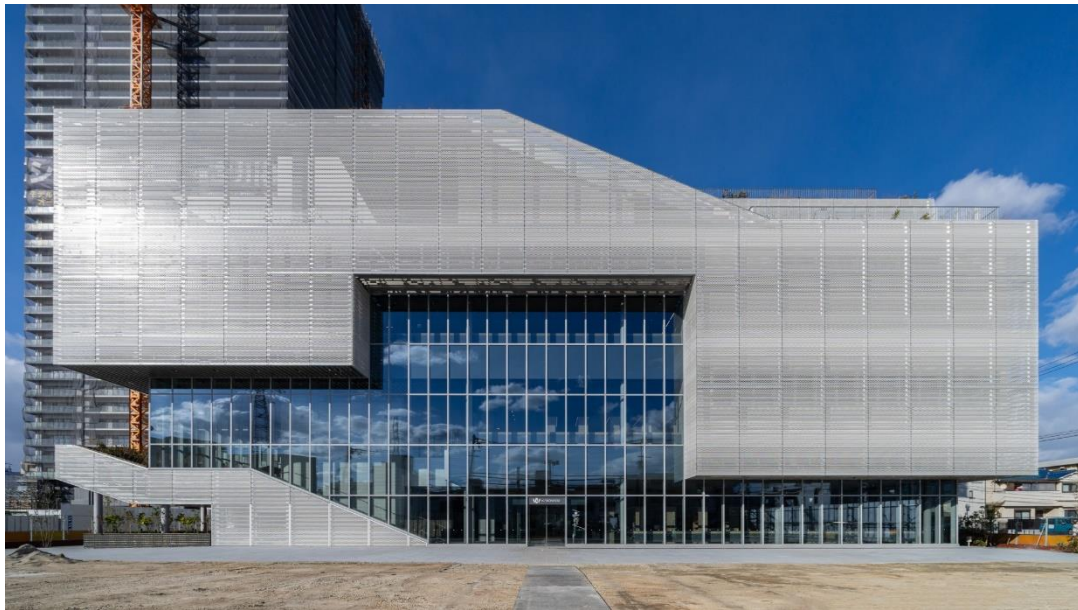

Culture Convenience Club Co., Ltd.

NEWS RELEASE

2026年5月13日

報道関係各位

カルチュア・コンビニエンス・クラブ株式会社

「地域と人と育む場」門真市立文化創造図書館 KADOMADO オープン

—地域とともにコミュニティを育む文化・学習の交流拠点を目指す生涯学習複合施設—

カルチュア・コンビニエンス・クラブ株式会社（本社：神奈川県横浜市、代表取締役社長兼 CEO：高橋 誉則、以下「CCC」）が管理運営を担う、図書館と文化会館がひとつとなった生涯学習複合施設「門真市立文化創造図書館 KADOMADO」（以下、KADOMADO）が2026年5月13日（水）にオープンいたしました。KADOMADO は、「地域と人と育む場」をコンセプトに世代や関心の異なる人々が自然と行き交い、新たな学びや交流が生まれる“まちの窓”のような存在を目指します。

KADOMADO は、図書館を中心とした市民の文化・学習活動および地域活性化を推進するための複合施設です。「地域と人と育む場」をコンセプトとした本施設は、年間359日（※）、朝9：00から夜9：00まで開館します。5階建て（屋上テラス含む）の施設内には、図書館を中心に、ゆったりとくつろげるカフェ、地域ブランドや企業が出店できるチャレンジショップ、地域コミュニティの活動発信拠点となる文化会館の貸室、最新のSTEAM教育に触れられるテックラボや地域企業とともにものづくり体験ができるクラフトラボなどを備えています。KADOMADO は、「門真市の新たな未来が見える場所」として門真市の文化に触れながら新たな学びが得られ、地域のコミュニティ活動拠点となることを目指してまいります。

（※）年末年始（12月29日～1月3日）は休館いたします。

Culture Convenience Club Co., Ltd.

門真市立文化創造図書館 KADOMADO の特徴

(1) フロアごとに表情が変化する図書館と、思い思いの時間を過ごせるスターバックス

開放感のある吹き抜けが特徴的な広々とした空間に、約 20 万冊の蔵書を備えた図書館がジャンルごとに各フロアに広がります。1F のスターバックスではコーヒーを片手に読書に没頭したり、家族や友人と会話を楽しむことができます。知とくつろぎが自然に交わる空間で、日常の中にある「ちょっと特別な時間」を過ごすことができます。